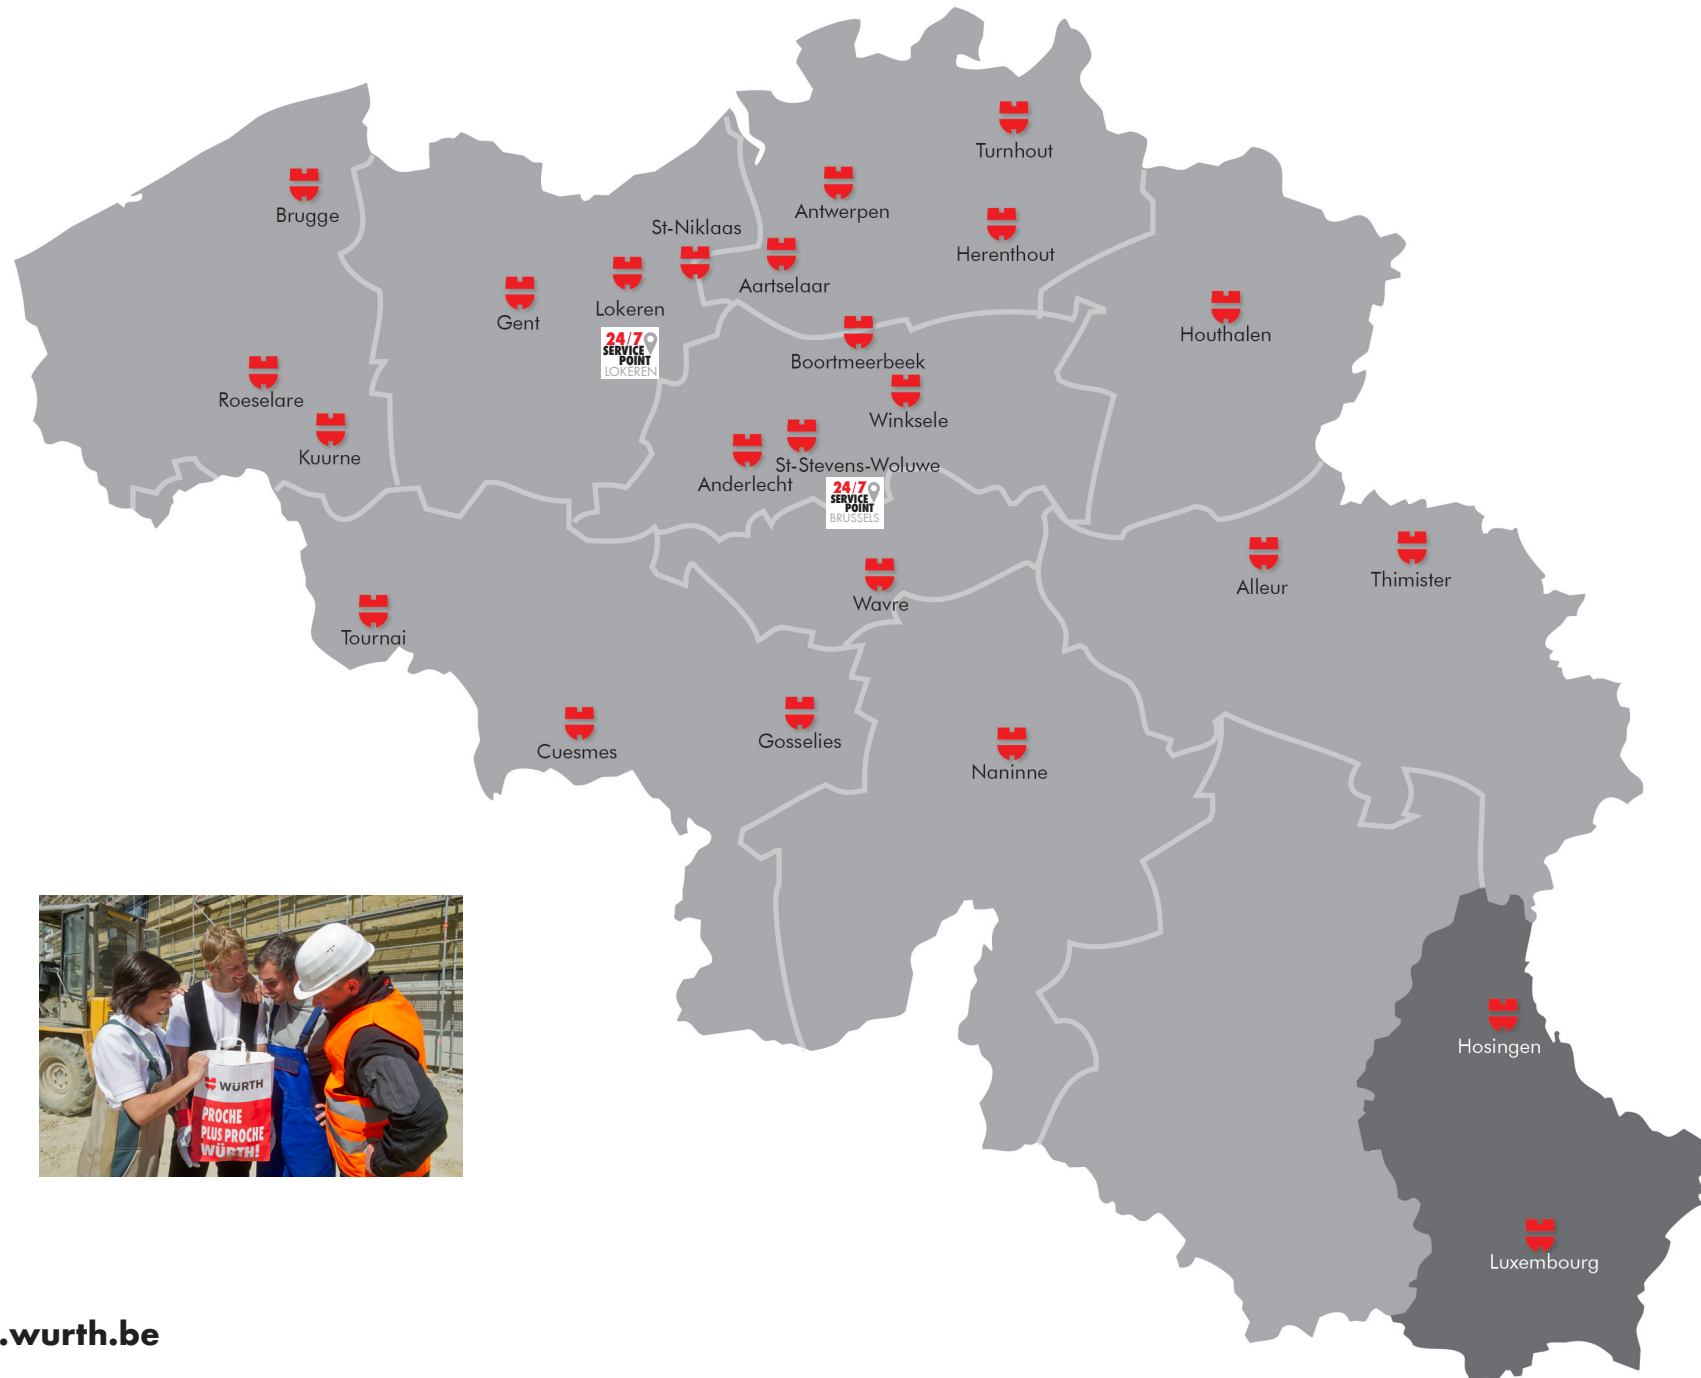

**DICHTBIJ.
DICHTERBIJ.
WÜRTH!**

**PROCHE.
PLUS PROCHE.
WÜRTH!**