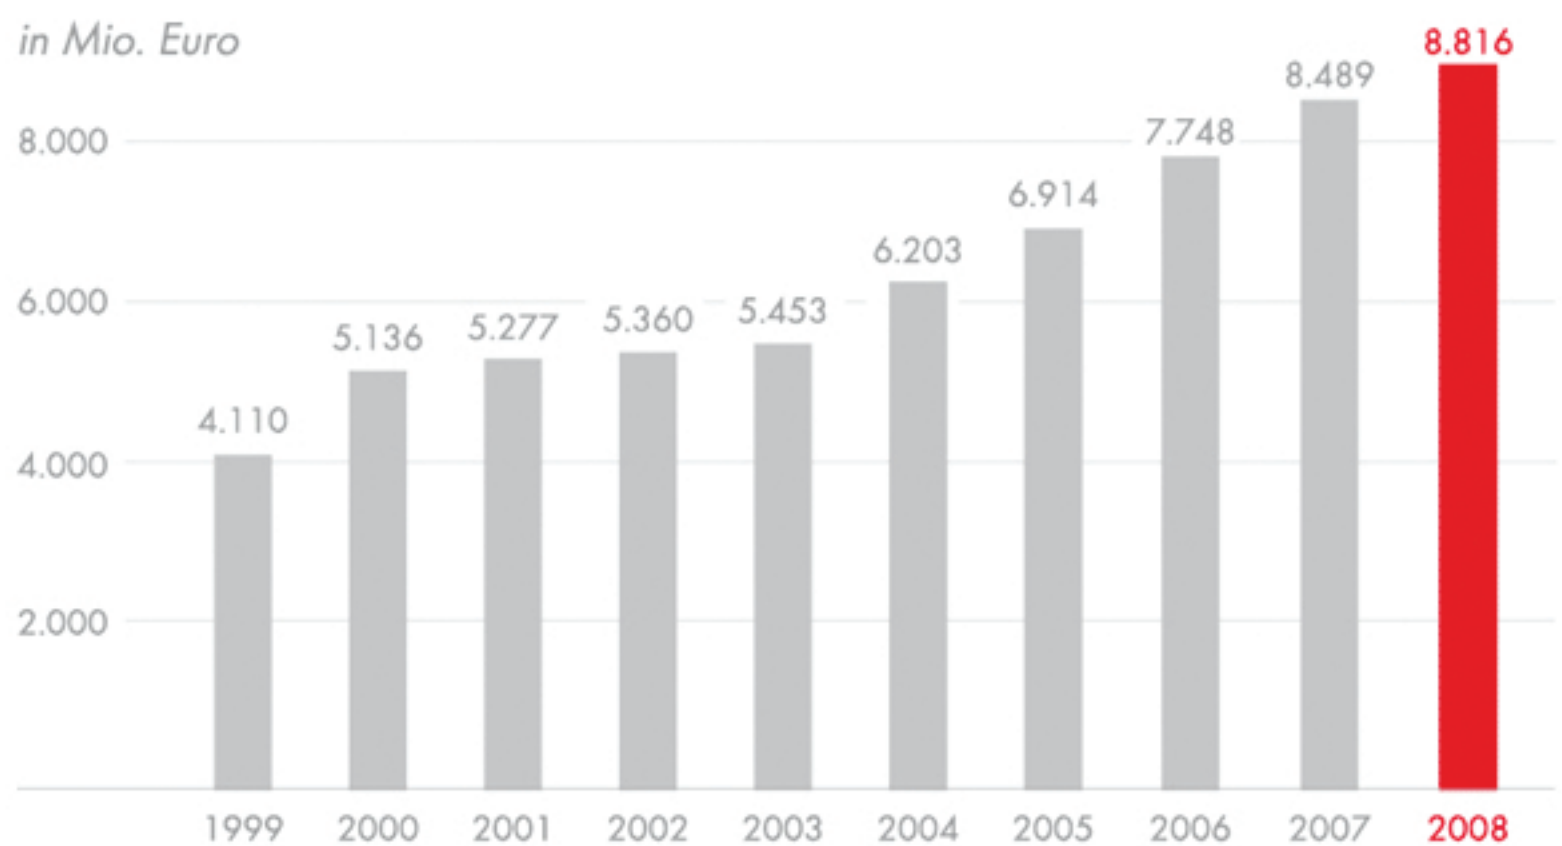

Mitarbeiter 1. Halbjahr 2009

Würth-Gruppe per 30. Juni

Jahresumsatz bis 2008

Würth-Gruppe

in Mio. Euro

Umsatz 1. Halbjahr 2009

Würth-Gruppe per 30. Juni

in Mio. Euro