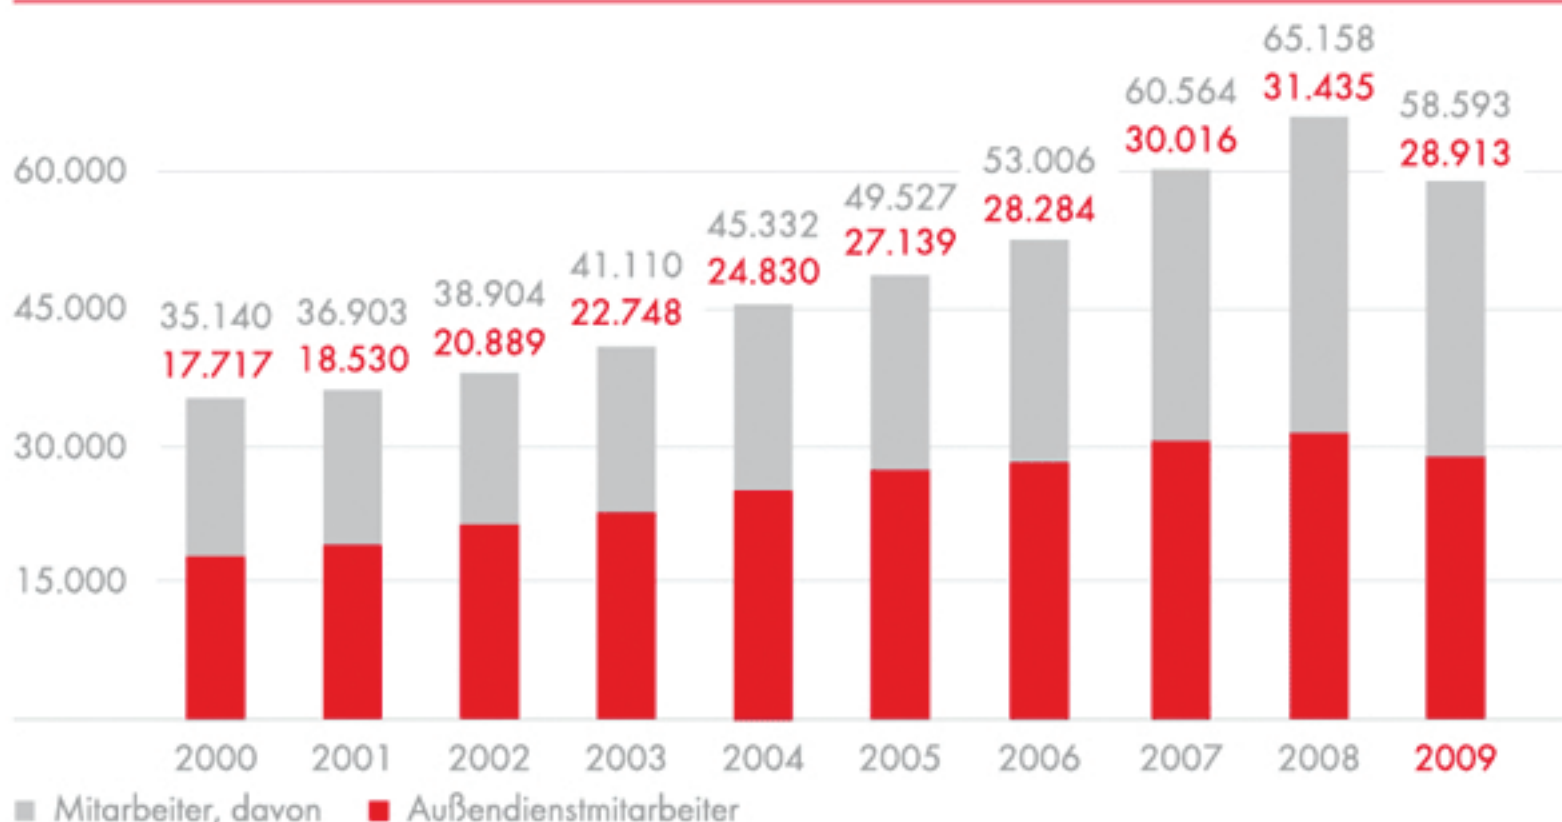

Mitarbeiter 1. Halbjahr 2009

Würth-Gruppe per 30. Juni

Jahresumsatz bis 2008

Würth-Gruppe

in Mio. Euro

Umsatz 1. Halbjahr 2009

Würth-Gruppe per 30. Juni

in Mio. Euro